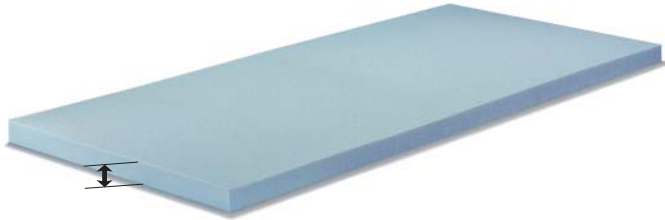

Modell		cool	natural	casual
Kerne	Gomtex [®] blue Offenporige Struktur, kombiniert Vorteile von Latex und Visco. Höchste Luftdurchlässigkeit und guter Wärmetransport, dadurch kühlende Wirkung. Anschmiegsam und unterstützend.	●		●
	Latex Speziell punktelastisch, anschmiegsam, druckausgleichend und von langer Lebensdauer. Entlüftungskanäle für eine hervorragende Durchlüftung.		●	
	Kernhöhe	6 cm	6 cm	6 cm
Hüllen	cool / natural	○	○	
	casual			●
	clean & wash (für cool / natural optional ohne Aufpreis)	□	□	
Sonstige Eigenschaften	Topper seitlich dreh- und wendbar	●	●	●
	Hülle abnehmbar mittels Rundumreissverschluss	●	●	●
	Gesamthöhe Topper	ca. 10 cm	ca. 10 cm	ca. 9 cm
	Airwave Band für maximale Luftdurchlässigkeit	●	●	●
	Gummiband-Befestigungs-Set, 4-seitig (optional)	■	■	■
	Hülle waschbar 40 °C			●
	Hüllen reinigungsfähig	●	●	
	Zertifizierung nach Öko-Tex-Standard 100	●	●	●

Sondermasse

Nur auf Anfrage möglich.

Masse allgemein

Die Swissflex[®]-Topper sind hochelastisch, dadurch kann in der Länge oder Breite eine Toleranz von ca. 2 cm entstehen.

*Duo

Nicht lieferbar.

Kern-Längen

210 cm = 200 cm + 10 cm (Fussbereich)

220 cm = 200 cm + 4 cm (Kopfbereich)
+ 16 cm (Fussbereich)

Kernhöhe Gomtex® blue: ca. 6 cm

Gesamthöhe Topper: ca. 10 cm

Topper cool.

Gomtex® blue-Kern	
Gesamthöhe (mit Hülle)	10 cm
Kernhöhe	6 cm
Überlängen	210 / 220 cm
Weitere Eigenschaften	
Härtegrad	1
Wendbarkeit	Seitlich dreh- und wendbar
Hygiene-Ausrüstung	Resistent gegen Mikroben, Bakterien und Schimmelpilzbefall
Material	Extreme Luftdurchlässigkeit durch offenporige Struktur. Guter Wärmetransport dadurch kühlende Wirkung. Anschmiegsam und unterstützend. Klimaregulierend.