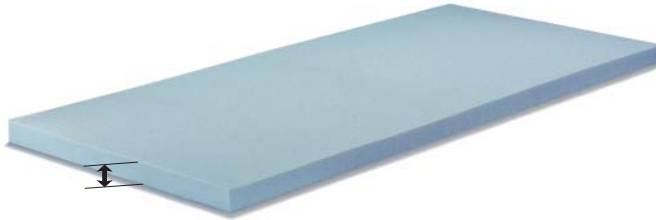

Hülle cool-Drell	
Oberstoff	Drell 227 g/m ² , 100% Viskose
Polster	Hohlfaser 200 g/m ² , Feinpolster 500 g/m ²
Pflege	Reinigungsfähig
Airwave-Band	x
Abnehmbar mittels Reissverschluss	x
Umlaufender Keder für gradliniges Design	x
Optionen	
Hülle: clean & wash	Oberstoff: Jersey 290 g/m ² , 33% Baumwolle, 67% Polyester Polster: Hohlfaser 400 g/m ² . Waschbar bis 40°C
Gummiband-Befestigungs-Set 4-seitig	x

Kernhöhe Latex: ca. 6 cm

Gesamthöhe Topper: ca. 10 cm

Topper natural.

Latex-Kern	
Gesamthöhe (mit Hülle)	10 cm
Kernhöhe	6 cm
Überlängen	210 / 220 cm
Weitere Eigenschaften	
Härtegrad	1
Wendbarkeit	Seitlich dreh- und wendbar
Material	Hochwertig und edel. Punktgenaue Feinanpassung durch mit Stiftöffnungen versehene Oberfläche. Umweltfreundlich hergestellt.

Hülle natural-Drell	
Oberstoff	Drell 227 g/m ² , 100% Viskose
Polster	Hohlfaser 200 g/m ² , Feinpolster 500 g/m ²
Pflege	Reinigungsfähig
Airwave-Band	✘
Abnehmbar mittels Reissverschluss	✘
Umlaufender Keder für gradliniges Design	✘
Optionen	
Hülle: clean & wash	Oberstoff: Jersey 290 g/m ² , 33% Baumwolle, 67% Polyester Polster: Hohlfaser 400 g/m ² . Waschbar bis 40°C
Gummiband-Befestigungs-Set 4-seitig	✘

Kernhöhe Gomt[®] blue: ca. 6 cm

Gesamthöhe Topper: ca. 9 cm

Topper casual.

Gomt [®] blue-Kern	
Gesamthöhe (mit Hülle)	9 cm
Kernhöhe	6 cm
Überlängen	210 / 220 cm
Weitere Eigenschaften	
Härtegrade	1
Wendbarkeit	Seitlich dreh- und wendbar
Hygiene-Ausrüstung	Resistent gegen Mikroben, Bakterien und Schimmelpilzbefall
Material	Extreme Luftdurchlässigkeit durch offenporige Struktur. Guter Wärmetransport dadurch kühlende Wirkung. Anschmiegsam und unterstützend. Klimaregulierend.